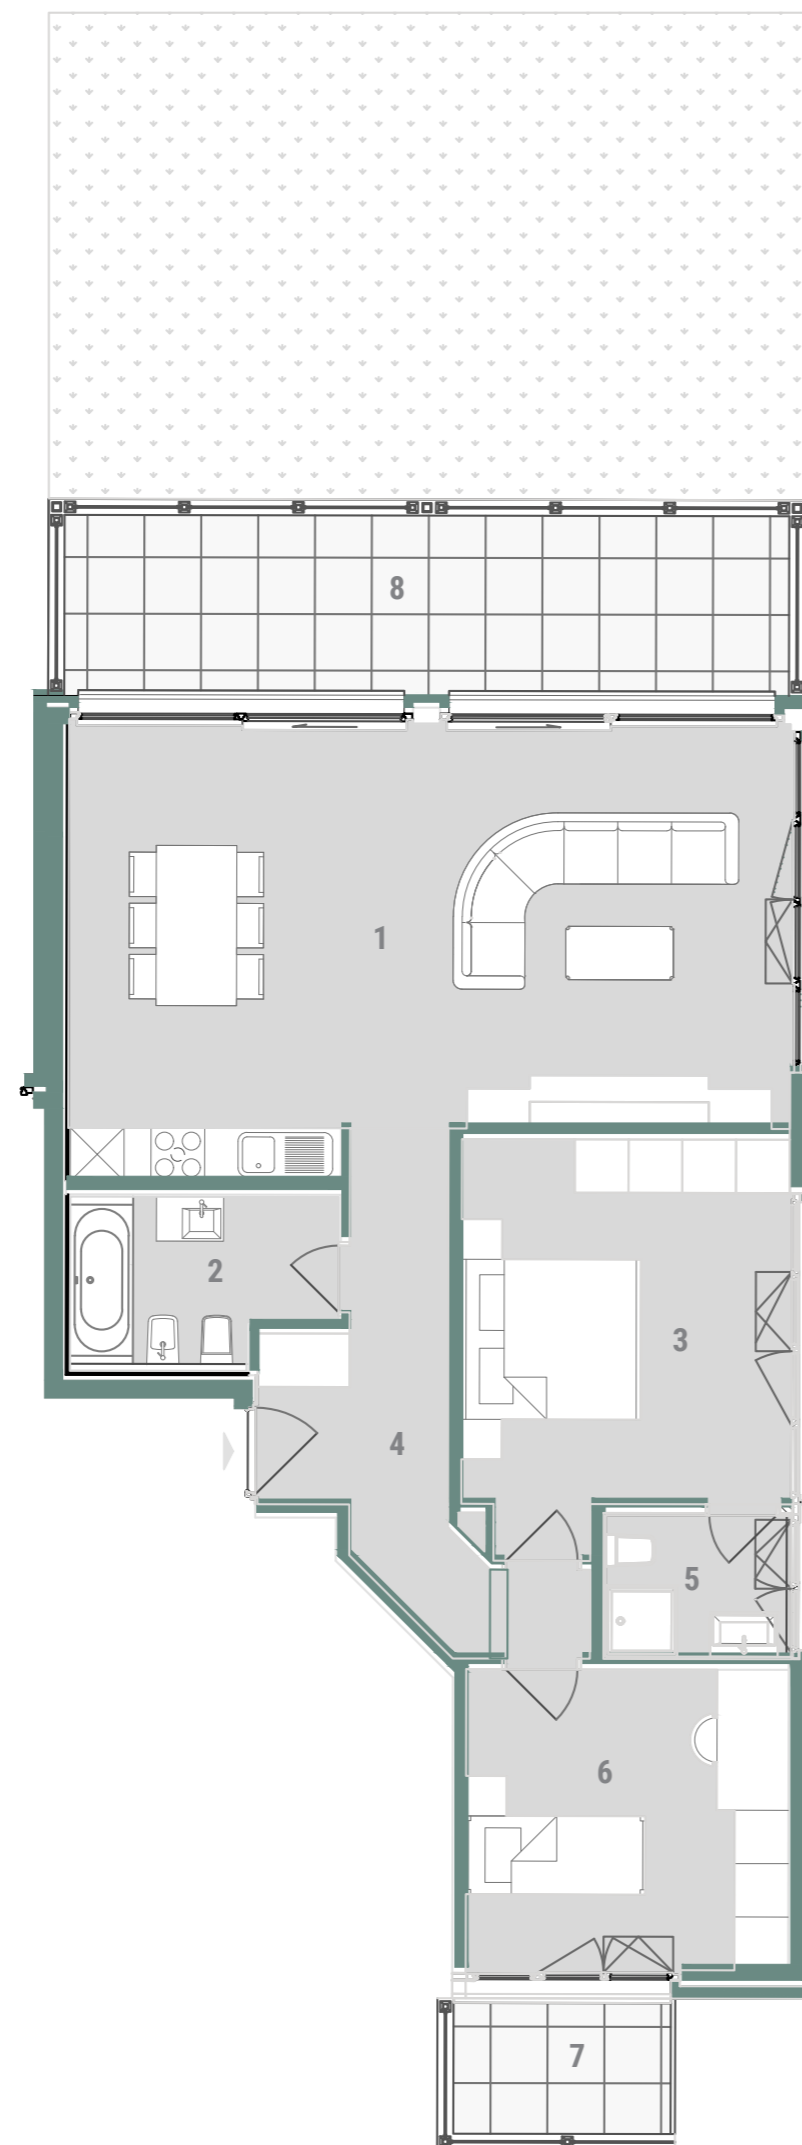

RESIDENZA NOGO

STUDIO
GEST

STUDIOGEST SA

VIA PERI — 2A
6900 LUGANO
SWITZERLAND

STUDIOGEST.CH

Ponte Capriasca

PIANO 0

3.5 LOCALI

112.00 M² SUL

1	LIVING	39.70 M ²
2	BAGNO	5.00 M ²
3	CAMERA MASTER	15.80 M ²
4	DISIMPEGNO	12.75 M ²
5	BAGNO	5.40 M ²
6	CAMERA	12.15 M ²
7	TERRAZZO	4.50 M ²
8	TERRAZZO	18.60 M ²
9	GIARDINO	68 M ²